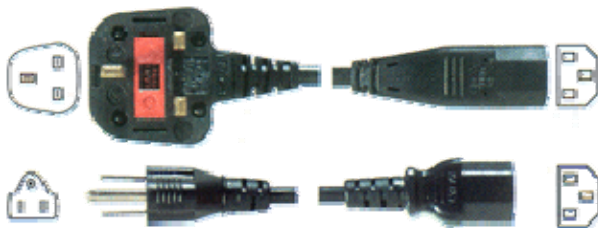

Spannungs-Wandler 220 → 110 Volt

- Desktopgerät
- max. 75 Watt
- zum Anschluss von US-Geräten

Tagesmietpreis	Miete 2 Tage	Miete 3 Tage	Miete 4 Tage	Miete 5 Tage	Miete 1 Woche
4 €	5 €	6 €	7 €	8 €	8 €

Artikel: 201325

Stromanschluss- kabel Ausland

- UK
- US
- weitere auf Anfrage

Tagesmietpreis	Miete 2 Tage	Miete 3 Tage	Miete 4 Tage	Miete 5 Tage	Miete 1 Woche
4 €	5 €	6 €	7 €	8 €	8 €

Artikel: 201325